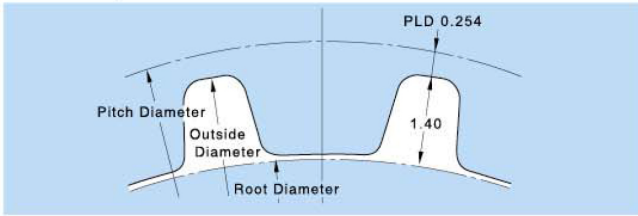

**Pulley Groove Profile**

**Pulley Code**

5.080mm Pitch **P30-XL-025-BF**

**Pulley Type**

**W·A·fb Dimensions for standard belt width (mm)**

Belt Width	025	037	050	075	100
W	11.1	14.3	17.9	24.2	30.6
A <sup>0</sup> <sub>-0.2</sub>	7.4	10.6	14.2	20.5	26.9
fb	1.85	1.85	1.85	1.85	1.85